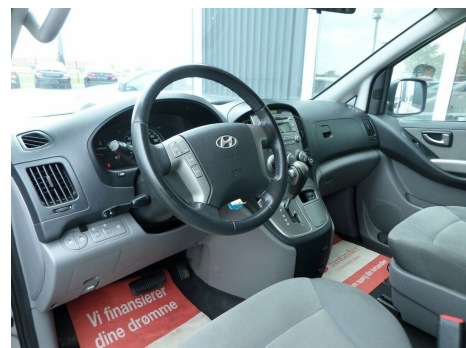

Hyundai H-1 · 2,5 · CRDi 170 Travel aut.

Pris: 259.900,-

Type:	Personvogn
Modelår:	2012
1. indreg:	07/2012
Kilometer:	114.000 km.
Brændstof:	Diesel
Farve:	Gråmetal
Antal døre:	5

Rummelig 8 personers MPV med automatgear · fartpilot · skydedøre i begge sider · aircondition · justerbare bagsæder · multifunktionsrat · elruder · el-spejle · sædevarme · 16" alufælge · fjernb. c.lås · tågelygter · læderrat · højdejust. forsæde · kopholder · stofindtræk · splitbagsæde · hvide blink · indfarvede kofangere · mørktonede ruder i bag · aftageligt træk: 1500/750 kg · startspærre · airbag · abs · esp · servo · diesel partikel filter. Bemærk: Bilen kan køres på et almindeligt B-kørekort. Bilen bliver leveret nysynet. DK's bedste bilfinansiering tilbydes - både med og uden udbetaling. Ansøg online · når du har tid på www.frandsenbiler.dk

Motor	Ydelse	Transmission	Mål	Økonomi
Volume: 2,5	Effekt: 170 HK.	Baghjulstræk	Længde: 513 cm.	Tank: l.
Cylinder: 4	Moment: 440	Gear: Automatgear	Bredde: 192 cm.	Km/l: 11,4 l.
Antal ventiler: 16	Topfart: 180 ktm/t.		Højde: 193 cm	Ejeravgift:
	0-100 km/t.: 14,4 sek.		Vægt: 2.295 kg.	DKK 12.440
				Produktionsår:
				-