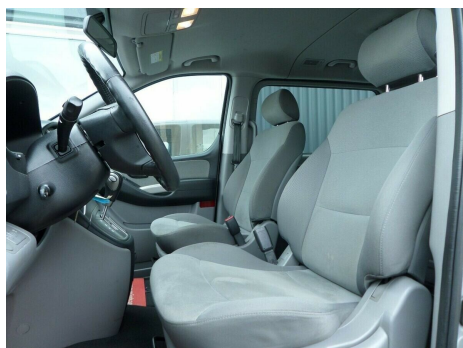

Hyundai H-1 · 2,5 · CRDi 170 Travel aut.

Pris: 259.900,-

Type:	Personvogn
Modelår:	2012
1. indreg:	07/2012
Kilometer:	114.000 km.
Brændstof:	Diesel
Farve:	Gråmetal
Antal døre:	5

Rummelig 8 personers MPV med automatgear · fartpilot · skydedøre i begge sider · aircondition · justerbare bagsæder · multifunktionsrat · elruder · el-spejle · sædevarme · 16" alufælge · fjernb. c.lås · tågelygter · læderrat · højdejust. forsæde · kopholder · stofindtræk · splitbagsæde · hvide blink · indfarvede kofangere · mørktonede ruder i bag · aftageligt træk: 1500/750 kg · startspærre · airbag · abs · esp · servo · diesel partikel filter. Bemærk: Bilen kan køres på et almindeligt B-kørekort. Bilen bliver leveret nysynet. DK's bedste bilfinansiering tilbydes - både med og uden udbetaling. Ansøg online · når du har tid på www.frandsenbiler.dk

Motor	Ydelse	Transmission	Mål	Økonomi
Volume: 2,5	Effekt: 170 HK.	Baghjulstræk	Længde: 513 cm.	Tank: l.
Cylinder: 4	Moment: 440	Gear: Automatgear	Bredde: 192 cm.	Km/l: 11,4 l.
Antal ventiler: 16	Topfart: 180 ktm/t.		Højde: 193 cm	Ejeravgift:
	0-100 km/t.: 14,4 sek.		Vægt: 2.295 kg.	DKK 12.440
				Produktionsår:
				-