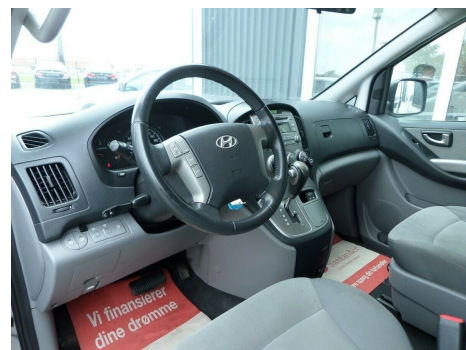

## Hyundai H-1 · 2,5 · CRDi 170 Travel aut.

**Pris: 259.900,-**

Type:	Personvogn
Modelår:	2012
1. indreg:	07/2012
Kilometer:	114.000 km.
Brændstof:	Diesel
Farve:	Gråmetal
Antal døre:	5

Rummelig 8 personers MPV med automatgear · fartpilot · skydedøre i begge sider · aircondition · justerbare bagsæder · multifunktionsrat · elruder · el-spejle · sædevarme · 16" alufælge · fjernb. c.lås · tågelygter · læderrat · højdejust. forsæde · kopholder · stofindtræk · splitbagsæde · hvide blink · indfarvede kofangere · mørktonede ruder i bag · aftageligt træk: 1500/750 kg · startspærre · airbag · abs · esp · servo · diesel partikel filter. Bemærk: Bilen kan køres på et almindeligt B-kørekort. Bilen bliver leveret nysynet. DK's bedste bilfinansiering tilbydes - både med og uden udbetaling. Ansøg online · når du har tid på [www.frandsenbiler.dk](http://www.frandsenbiler.dk)

<b>Motor</b>	<b>Ydelse</b>	<b>Transmission</b>	<b>Mål</b>	<b>Økonomi</b>
Volume: 2,5	Effekt: 170 HK.	Baghjulstræk	Længde: 513 cm.	Tank: l.
Cylinder: 4	Moment: 440	Gear: Automatgear	Bredde: 192 cm.	Km/l: 11,4 l.
Antal ventiler: 16	Topfart: 180 ktm/t.		Højde: 193 cm	Ejeravgift:
	0-100 km/t.: 14,4 sek.		Vægt: 2.295 kg.	DKK 12.440
				Produktionsår:
				-