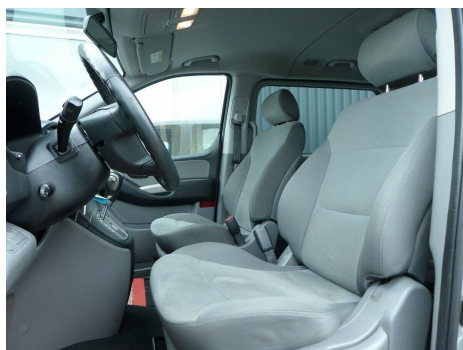

## Hyundai H-1 · 2,5 · CRDi 170 Travel aut.

**Pris: 259.900,-**

Type:	Personvogn
Modelår:	2012
1. indreg:	07/2012
Kilometer:	114.000 km.
Brændstof:	Diesel
Farve:	Gråmetal
Antal døre:	5

Rummelig 8 personers MPV med automatgear · fartpilot · skydedøre i begge sider · aircondition · justerbare bagsæder · multifunktionsrat · elruder · el-spejle · sædevarme · 16" alufælge · fjernb. c.lås · tågelygter · læderrat · højdejust. forsæde · kopholder · stofindtræk · splitbagsæde · hvide blink · indfarvede kofangere · mørktonede ruder i bag · aftageligt træk: 1500/750 kg · startspærre · airbag · abs · esp · servo · diesel partikel filter. Bemærk: Bilen kan køres på et almindeligt B-kørekort. Bilen bliver leveret nysynet. DK's bedste bilfinansiering tilbydes - både med og uden udbetaling. Ansøg online · når du har tid på [www.frandsenbiler.dk](http://www.frandsenbiler.dk)