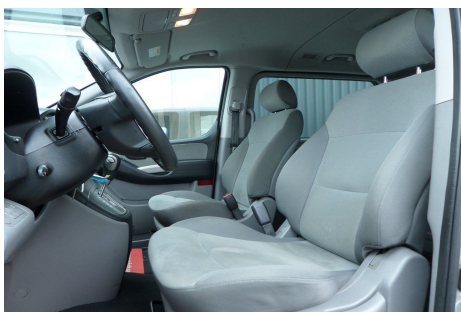

Hyundai H-1 · 2,5 · CRDi 170 Travel aut.

Pris: 259.900,-

Type:	Personvogn
Modelår:	2012
1. indreg:	07/2012
Kilometer:	114.000 km.
Brændstof:	Diesel
Farve:	Gråmetal
Antal døre:	5

Rummelig 8 personers MPV med automatgear · fartpilot · skydedøre i begge sider · aircondition · justerbare bagsæder · multifunktionsrat · elruder · el-spejle · sædevarme · 16" alufælge · fjernb. c.lås · tågelygter · læderrat · højdejust. forsæde · kopholder · stofindtræk · splitbagsæde · hvide blink · indfarvede kofangere · mørktonede ruder i bag · aftageligt træk: 1500/750 kg · startspærre · airbag · abs · esp · servo · diesel partikel filter. Bemærk: Bilen kan køres på et almindeligt B-kørekort. Bilen bliver leveret nysynet. DK's bedste bilfinansiering tilbydes - både med og uden udbetaling · www.frandsenbiler.dk