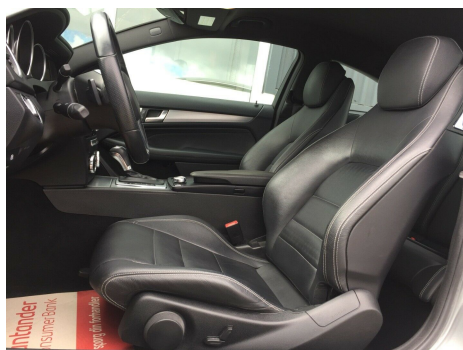

## Mercedes C350 · 3,5 · Coupé aut. BE

**Pris: 299.900,-**

Type:	Personvogn
Modelår:	2012
1. indreg:	07/2012
Kilometer:	99.000 km.
Brændstof:	Benzin
Farve:	Sølvmetal
Antal døre:	2

AMG-Line - Super lækker og kvik Mercedes C350 Coup'e. Den er udstyret med: Aut. gear med paddleshift · Bi-xenon · fjernlysassistent · coming/leaving home lys · Led-kørelys · navigation · læderkabine med sportssæder · mørk himmel · fartpilot/limiter · attention assist · valg af køreprofil · parkeringssensor for og bag · lys/regnsensor · 2-zone klima · bluetooth opkobling af tlf til streaming og håndfri · cd/radio · usb/aux-tilslutning · el-ruder · 18" alufælge · 3-trins sædevarme i for · auto. nedbl. bakspejl · fjernb. c.lås · kørecomputer · infocenter · udv. temp. måler · højdejust. forsæder · el-justerbar ryglæn i forsæder · el-klapbare sidespejle · multifunktionslæderrat · armlæn · isofix · bagagerumsdækken · kopholder · indfarvede kofangere · startspærre · airbag · abs · antispin · esp · servo · ikke ryger · aftag. træk: DK's bedste bilfinansiering tilbydes - både med og uden udbetaling. Ansøg online · når du har tid på [www.frandsenbiler.dk](http://www.frandsenbiler.dk)